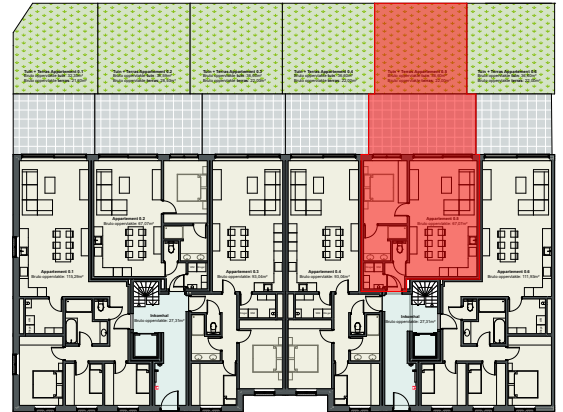

APPARTEMENT 0.5

verdieping: gelijkvloers

totale oppervlakte: 67,07m²

oppervlakte tuin: 36,60m²

oppervlakte terras: 28,40m²

oppervlakte leefruimte: 39,47m²

oppervlakte overige ruimten: 27,60m²

RESIDENTIE MOERVELDEN