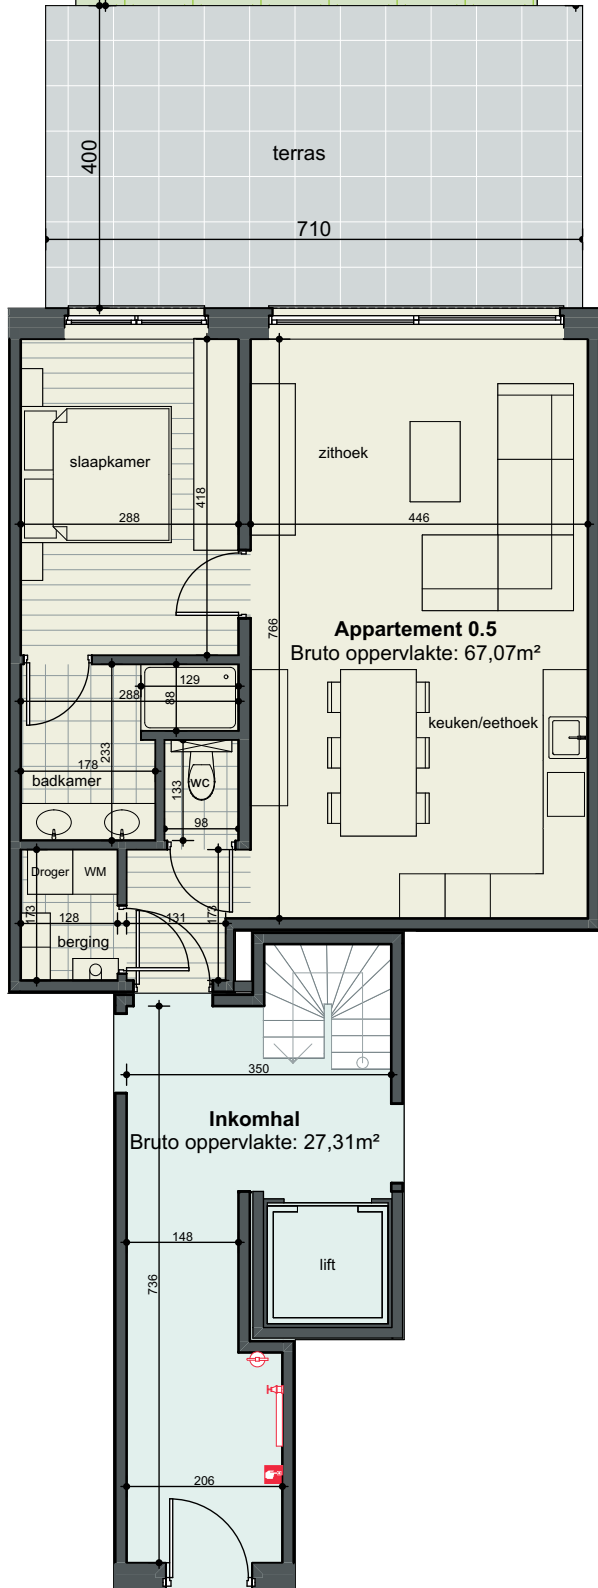

APPARTEMENT 0.5

verdieping: gelijkvloers

totale oppervlakte: 67,07m²

oppervlakte tuin: 36,60m²

oppervlakte terras: 28,40m²

oppervlakte leefruimte: 39,47m²

oppervlakte overige ruimten: 27,60m²

RESIDENTIE MOERVELDEN